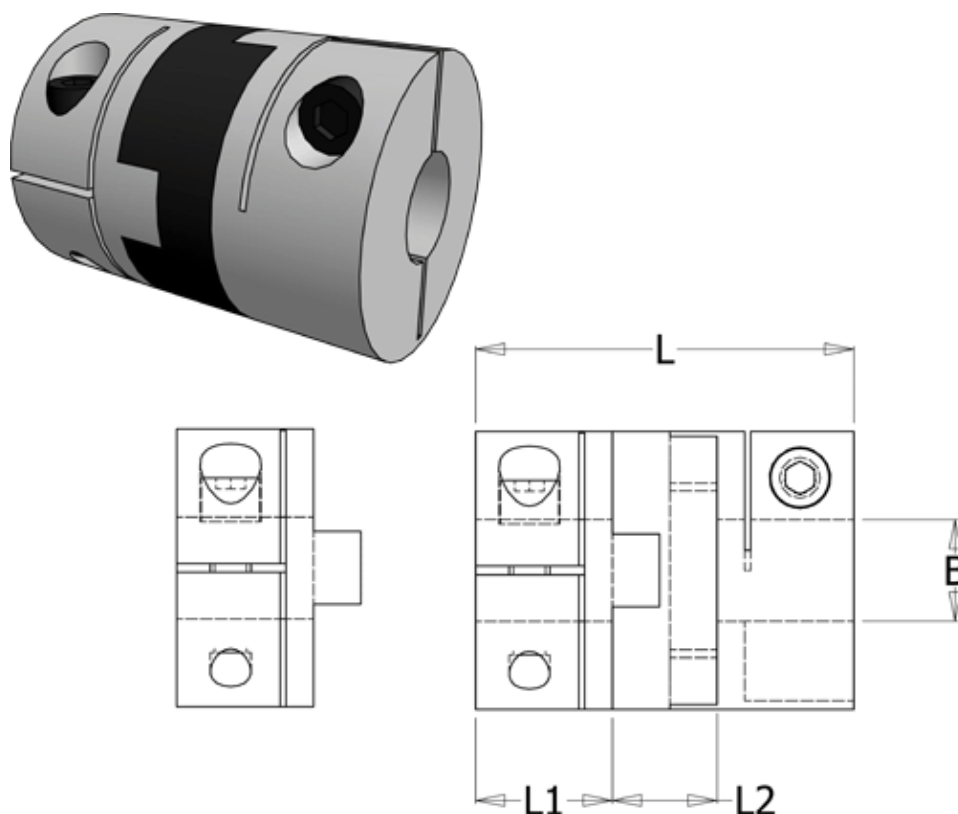

Varenummer: 33214525052  
Beskrivelse: Oldham koblingsnav 452H50.52 ALU  
med klemnav og gennemgående boring 25

## Mål

B1 = 25  
D = 50  
L = 59.6  
L1 = 20.6  
L2 = 18.4

Moment  
(Nm) = 30

Note: = Overnævnte varenr. er kun for et koblingsnav. Der går 2 koblingsnav og 1 element til 1 komplet kobling

Skrue = M5